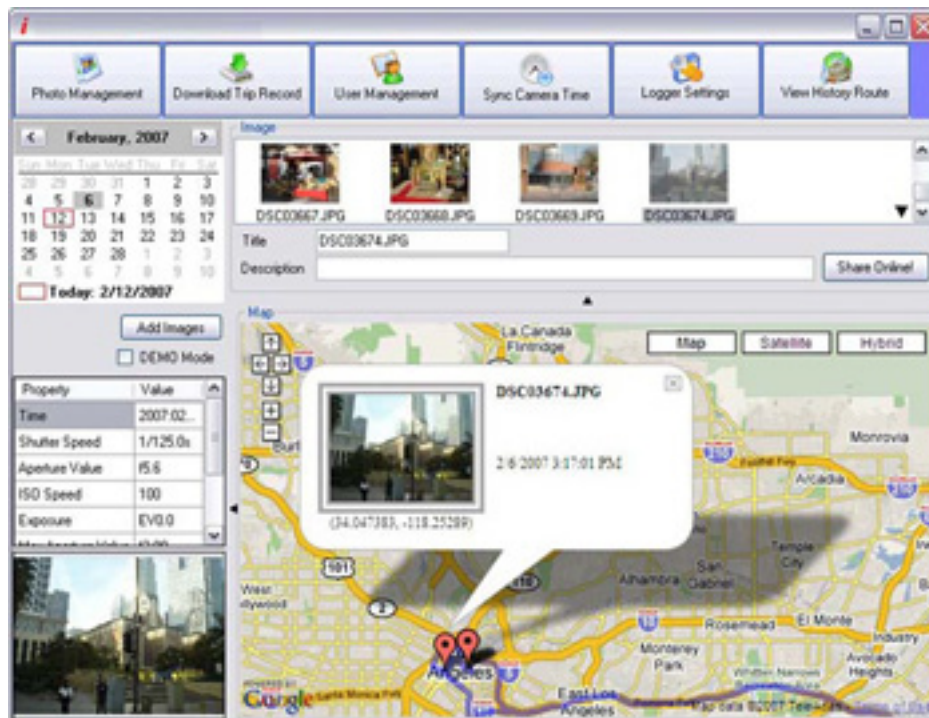

GPS TrackCam

Bis 100.000 Wegpunkte und Digitalkameraanschluss, beweisen Ihr Abenteuer

Die letzte Mountainbike-Tour war für Sie schon fast unglaublich gut. Besonders die drei letzten Anstiege glaubt Ihnen so schnell niemand, weil Sie sie bisher noch nie geschafft haben. Beim nächsten Treffen im Freundeskreis stecken Sie deshalb einfach die "GPS TrackCam" in den PC und laden die von Ihnen zurückgelegten Wegpunkte auf die Landkarte. Schwarz auf weiß, mit Datum und Uhrzeit, können Sie nun bis zu 250.000 Wegpunkte dokumentieren. Wer noch immer an Ihnen und Ihrer Leistung zweifelt, der bekommt einfach die von Ihnen mit der "GPS TrackCam" geschossenen Fotos Ihrer Digitalkamera zu den jeweiligen Wegpunkten zu sehen.

 Großes Foto

Die TrackCam ist ideal für den entspannten Rückblick auf Urlaube, Ausflüge, Trekking-Touren, Abenteuer und Landesreisen.

Hier die technischen Details:

Mapping-Software mit Landkarte im Lieferumfang enthalten.
GPS-Logger und Digitalkamera in einem Gerät
Zeigt Bilder exakt an den Stellen, wo sie geschossen wurden
Keine monatlichen Kosten oder Folgekosten
16-Kanal Tracking

Mit einer AA-Batterie bis zu 25 Stunden Betrieb
Unterstützt NMEA-0183 mit 38400bps
Bis zu 250.000 Dateneinträge möglich
Logging-Intervall einstellbar nach Zeit oder Entfernung
Vibrationsalarm für Energieversorgung
3 LED zeigen GPS- und Energiestatus
Größe: 73x33x31mm
Gewicht: 67g incl. Batterie
Kompatibel zu allen aktuellen Windows-Versionen
Kompatibel zu allen gängigen Digitalkameras
Internetverbindung zum Online-Mapping möglich